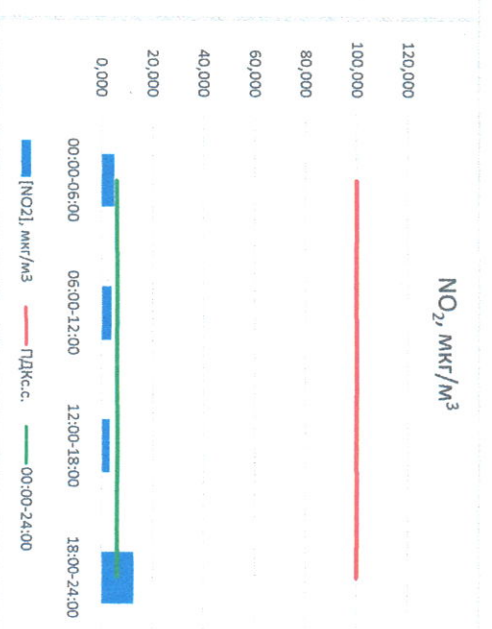

Руководитель филиала ПАТИ  
по Смоленской области

*(Signature)*

Ю.П. Евсеев

И.о. начальника лаборатории

*(Signature)*

Ю.А. Чернина

Отчёт о состоянии атмосферного воздуха за 20.05.2023

Направление ветра	[NO], мкг/м³	[NO2], мкг/м³	[CO], мкг/м³	[SO2], мкг/м³	[Пыль], мкг/м³
СЗ	0,000	5,020	0,160	2,154	6,798
СЗС	0,000	3,923	0,157	2,220	13,040
СЗСЗ	0,000	3,191	0,145	2,189	13,560
ЮЗ	0,000	12,707	0,201	2,843	6,057
ЮЗС	0,315	6,210	0,166	2,351	9,864
ЮЗСЗ	-	100,0	3,0	50,0	150,0
ПДКсс	-	-	-	-	-

Руководитель филиала ЦКЭТИ  
по Смоленской области

*(Signature)*

Ю.П. Евсеев

И.о. начальника лаборатории

*(Signature)*

Ю.А. Чернина

Отчёт о состоянии атмосферного воздуха за 21.05.2023

	Направление ветра	[NO], мкг/м³	[NO2], мкг/м³	[CO], мкг/м³	[SO2], мкг/м³	[Пыль], мкг/м³
00:00-06:00	3СЗ 285	0,024	8,715	0,181	2,703	8,356
06:00-12:00	3СЗ 287	0,000	3,788	0,192	2,782	7,338
12:00-18:00	ЮЗ 214	0,198	4,704	0,172	2,727	11,525
18:00-24:00	ЮЗ 231	0,003	8,300	0,195	0,696	7,100
00:00-24:00	3ЮЗ 254	0,056	6,376	0,185	2,227	8,580
ПДК <sub>с.с.</sub>	-	-	100,0	3,0	50,0	150,0