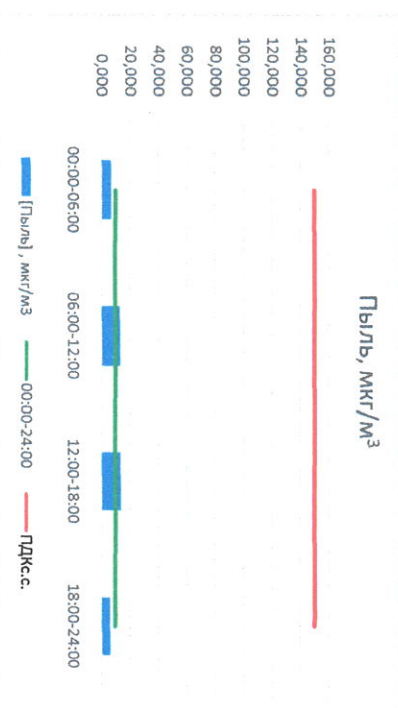

Руководитель филиала ПАТИ  
по Смоленской области

*(Signature)*

Ю.П. Евсеев

И.о. начальника лаборатории

*(Signature)*

Ю.А. Чернина

Отчёт о состоянии атмосферного воздуха за 20.05.2023

Направление ветра	[NO], мкг/м³	[NO2], мкг/м³	[CO], мкг/м³	[SO2], мкг/м³	[Пыль], мкг/м³
СЗ	0,000	5,020	0,160	2,154	6,798
СЗС	0,000	3,923	0,157	2,220	13,040
СЗСЗ	0,000	3,191	0,145	2,189	13,560
ЮЗ	0,000	12,707	0,201	2,843	6,057
ЮЗС	0,315	6,210	0,166	2,351	9,864
ЮЗСЗ	-	100,0	3,0	50,0	150,0
ПДКсс	-	-	-	-	-

Руководитель филиала ЦКЭТИ  
по Смоленской области

*(Signature)*

Ю.П. Евсеев

И.о. начальника лаборатории

*(Signature)*

Ю.А. Чернина

Отчёт о состоянии атмосферного воздуха за 21.05.2023

	Направление ветра	[NO], мкг/м³	[NO2], мкг/м³	[CO], мкг/м³	[SO2], мкг/м³	[Пыль], мкг/м³
00:00-06:00	3СЗ 285	0,024	8,715	0,181	2,703	8,356
06:00-12:00	3СЗ 287	0,000	3,788	0,192	2,782	7,338
12:00-18:00	ЮЗ 214	0,198	4,704	0,172	2,727	11,525
18:00-24:00	ЮЗ 231	0,003	8,300	0,195	0,696	7,100
00:00-24:00	3ЮЗ 254	0,056	6,376	0,185	2,227	8,580
ПДК <sub>с.с.</sub>	-	-	100,0	3,0	50,0	150,0