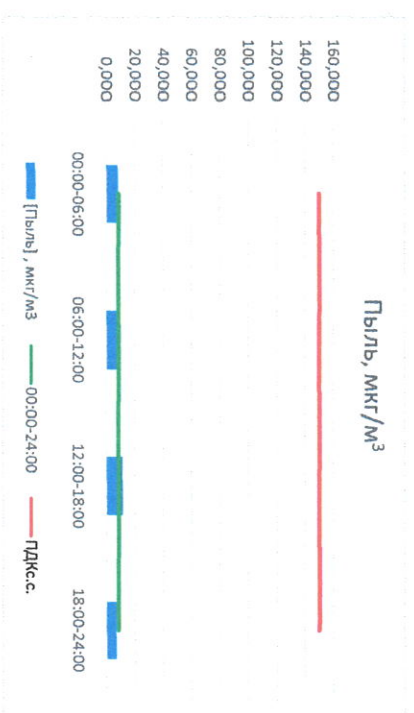

Руководитель филиала ЦКЭТИ  
по Смоленской области

*(Signature)*

Ю.П. Евсеев

И.о. начальника лаборатории

*(Signature)*

Ю.А. Чернина

Отчёт о состоянии атмосферного воздуха за 21.05.2023

	Направление ветра	[NO], мкг/м³	[NO2], мкг/м³	[CO], мкг/м³	[SO2], мкг/м³	[Пыль], мкг/м³
00:00-06:00	3СЗ 285	0,024	8,715	0,181	2,703	8,356
06:00-12:00	3СЗ 287	0,000	3,788	0,192	2,782	7,338
12:00-18:00	ЮЗ 214	0,198	4,704	0,172	2,727	11,525
18:00-24:00	ЮЗ 231	0,003	8,300	0,195	0,696	7,100
00:00-24:00	3ЮЗ 254	0,056	6,376	0,185	2,227	8,580
ПДК <sub>с.с.</sub>	-	-	100,0	3,0	50,0	150,0