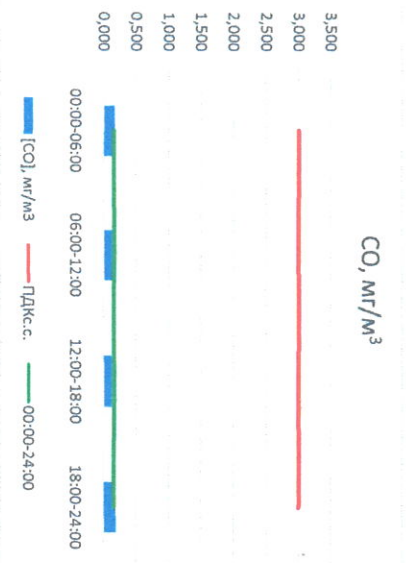

Отчёт о состоянии атмосферного воздуха за 19.05.2023

Направление ветра	[NO], мкг/м <sup>3</sup>	[NO <sub>2</sub> ], мкг/м <sup>3</sup>	[CO], мкг/м <sup>3</sup>	[SO <sub>2</sub> ], мкг/м <sup>3</sup>	[Пыль], мкг/м <sup>3</sup>	
00:00-06:00	СЗ 310	0,000	2,507	0,166	0,000	10,396
06:00-12:00	ЮОЗ 237	0,000	4,156	0,161	0,000	12,586
12:00-18:00	З 261	0,000	3,365	0,126	0,000	11,838
18:00-24:00	ЮОЗ 251	0,000	9,869	0,189	2,345	5,824
00:00-24:00	З 264	0,000	4,974	0,160	0,586	10,161
ПДК,с.	-	-	100,0	3,0	50,0	150,0

Руководитель филиала ПАТИ  
по Смоленской области

*(Signature)*

Ю.П. Евсеев

И.о. начальника лаборатории

*(Signature)*

Ю.А. Чернина

Отчёт о состоянии атмосферного воздуха за 20.05.2023

Направление ветра	[NO], мкг/м³	[NO2], мкг/м³	[CO], мкг/м³	[SO2], мкг/м³	[Пыль], мкг/м³
СЗ	0,000	5,020	0,160	2,154	6,798
СЗС	0,000	3,923	0,157	2,220	13,040
СЗСЗ	0,000	3,191	0,145	2,189	13,560
ЮЗ	0,000	12,707	0,201	2,843	6,057
ЮЗС	0,315	6,210	0,166	2,351	9,864
ЮЗСЗ	-	100,0	3,0	50,0	150,0
ПДКсс	-	-	-	-	-