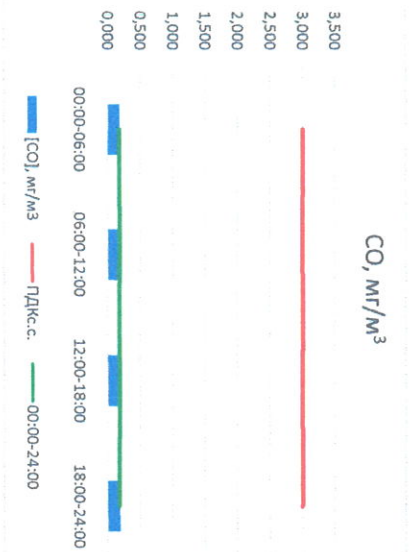

Руководитель филиала ЦКЭТИ  
по Смоленской области

*(Signature)*

Ю.П. Евсеев

И.о. начальника лаборатории

*(Signature)*

Ю.А. Чернина

Отчёт о состоянии атмосферного воздуха за 21.05.2023

	Направление ветра	[NO], мкг/м³	[NO2], мкг/м³	[CO], мкг/м³	[SO2], мкг/м³	[Пыль], мкг/м³
00:00-06:00	3СЗ 285	0,024	8,715	0,181	2,703	8,356
06:00-12:00	3СЗ 287	0,000	3,788	0,192	2,782	7,338
12:00-18:00	ЮЗ 214	0,198	4,704	0,172	2,727	11,525
18:00-24:00	ЮЗ 231	0,003	8,300	0,195	0,696	7,100
00:00-24:00	3ЮЗ 254	0,056	6,376	0,185	2,227	8,580
ПДК <sub>с.с.</sub>	-	-	100,0	3,0	50,0	150,0