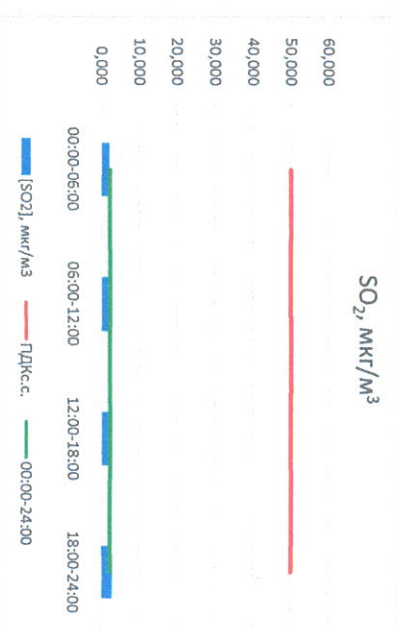

Руководитель филиала ПАТИ  
по Смоленской области

*(Signature)*

Ю.П. Евсеев

И.о. начальника лаборатории

*(Signature)*

Ю.А. Чернина

Отчёт о состоянии атмосферного воздуха за 20.05.2023

Направление ветра	[NO], мкг/м³	[NO2], мкг/м³	[CO], мкг/м³	[SO2], мкг/м³	[Пыль], мкг/м³
СЗ	0,000	5,020	0,160	2,154	6,798
СЗС	0,000	3,923	0,157	2,220	13,040
СЗСЗ	0,000	3,191	0,145	2,189	13,560
ЮЗ	0,000	12,707	0,201	2,843	6,057
ЮЗС	0,315	6,210	0,166	2,351	9,864
ЮЗСЗ	-	100,0	3,0	50,0	150,0
ПДКсс	-	-	-	-	-