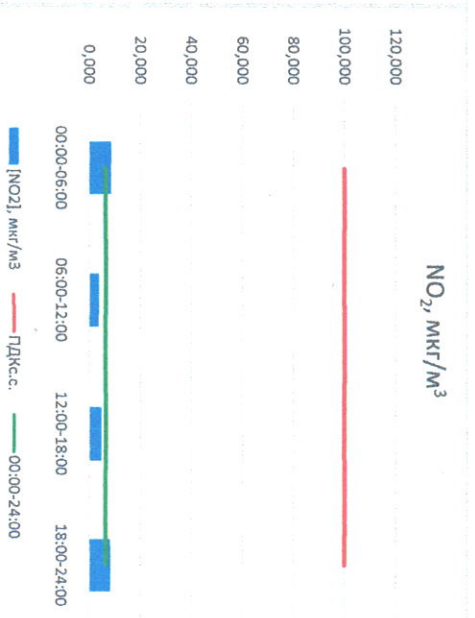

Руководитель филиала ЦКЭТИ  
по Смоленской области

*(Signature)*

Ю.П. Евсеев

И.о. начальника лаборатории

*(Signature)*

Ю.А. Чернина

Отчёт о состоянии атмосферного воздуха за 21.05.2023

	Направление ветра	[NO], мкг/м³	[NO2], мкг/м³	[CO], мкг/м³	[SO2], мкг/м³	[Пыль], мкг/м³
00:00-06:00	3СЗ 285	0,024	8,715	0,181	2,703	8,356
06:00-12:00	3СЗ 287	0,000	3,788	0,192	2,782	7,338
12:00-18:00	ЮЗ 214	0,198	4,704	0,172	2,727	11,525
18:00-24:00	ЮЗ 231	0,003	8,300	0,195	0,696	7,100
00:00-24:00	3ЮЗ 254	0,056	6,376	0,185	2,227	8,580
ПДК <sub>с.с.</sub>	-	-	100,0	3,0	50,0	150,0