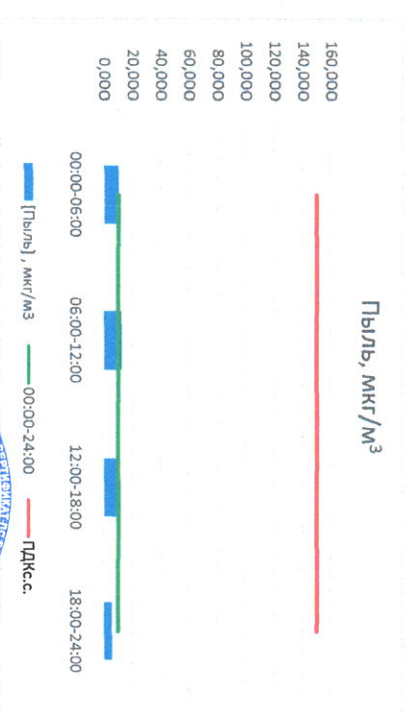

Отчёт о состоянии атмосферного воздуха за 19.05.2023

Направление ветра	[NO], мкг/м <sup>3</sup>	[NO <sub>2</sub> ], мкг/м <sup>3</sup>	[CO], мкг/м <sup>3</sup>	[SO <sub>2</sub> ], мкг/м <sup>3</sup>	[Пыль], мкг/м <sup>3</sup>	
00:00-06:00	СЗ 310	0,000	2,507	0,166	0,000	10,396
06:00-12:00	ЮОЗ 237	0,000	4,156	0,161	0,000	12,586
12:00-18:00	З 261	0,000	3,365	0,126	0,000	11,838
18:00-24:00	ЮОЗ 251	0,000	9,869	0,189	2,345	5,824
00:00-24:00	З 264	0,000	4,974	0,160	0,586	10,161
ПДК,с.	-	-	100,0	3,0	50,0	150,0

Руководитель филиала ПАТИ  
по Смоленской области

*(Signature)*

Ю.П. Евсеев

И.о. начальника лаборатории

*(Signature)*

Ю.А. Чернина

Отчёт о состоянии атмосферного воздуха за 20.05.2023

Направление ветра	[NO], мкг/м³	[NO2], мкг/м³	[CO], мкг/м³	[SO2], мкг/м³	[Пыль], мкг/м³
СЗ	0,000	5,020	0,160	2,154	6,798
СЗС	0,000	3,923	0,157	2,220	13,040
СЗСЗ	0,000	3,191	0,145	2,189	13,560
ЮЗ	0,000	12,707	0,201	2,843	6,057
ЮЗС	0,315	6,210	0,166	2,351	9,864
ЮЗСЗ	-	100,0	3,0	50,0	150,0
ПДКсс	-	-	-	-	-