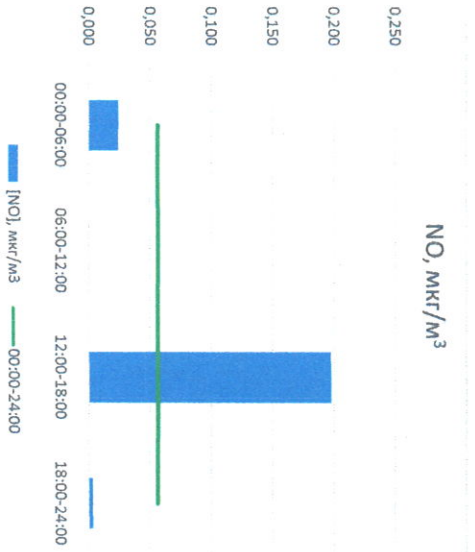

Руководитель филиала ЦКЭТИ  
по Смоленской области

*(Signature)*

Ю.П. Евсеев

И.о. начальника лаборатории

*(Signature)*

Ю.А. Чернина

Отчёт о состоянии атмосферного воздуха за 21.05.2023

	Направление ветра	[NO], мкг/м³	[NO2], мкг/м³	[CO], мкг/м³	[SO2], мкг/м³	[Пыль], мкг/м³
00:00-06:00	3СЗ 285	0,024	8,715	0,181	2,703	8,356
06:00-12:00	3СЗ 287	0,000	3,788	0,192	2,782	7,338
12:00-18:00	ЮЗ 214	0,198	4,704	0,172	2,727	11,525
18:00-24:00	ЮЗ 231	0,003	8,300	0,195	0,696	7,100
00:00-24:00	3ЮЗ 254	0,056	6,376	0,185	2,227	8,580
ПДК <sub>с.с.</sub>	-	-	100,0	3,0	50,0	150,0