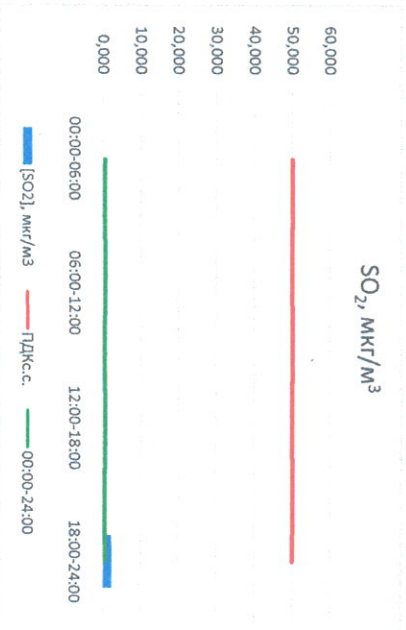

Отчёт о состоянии атмосферного воздуха за 19.05.2023

Направление ветра	[NO], мкг/м <sup>3</sup>	[NO <sub>2</sub> ], мкг/м <sup>3</sup>	[CO], мкг/м <sup>3</sup>	[SO <sub>2</sub> ], мкг/м <sup>3</sup>	[Пыль], мкг/м <sup>3</sup>	
00:00-06:00	СЗ 310	0,000	2,507	0,166	0,000	10,396
06:00-12:00	ЮОЗ 237	0,000	4,156	0,161	0,000	12,586
12:00-18:00	З 261	0,000	3,365	0,126	0,000	11,838
18:00-24:00	ЮОЗ 251	0,000	9,869	0,189	2,345	5,824
00:00-24:00	З 264	0,000	4,974	0,160	0,586	10,161
ПДК,с.	-	-	100,0	3,0	50,0	150,0