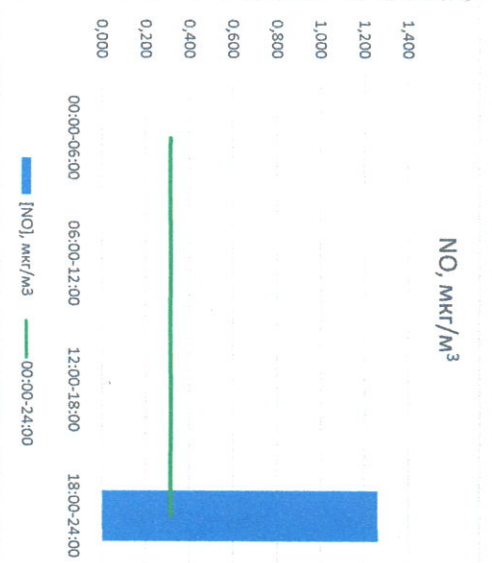

Руководитель филиала ПАТИ  
по Смоленской области

*(Signature)*

Ю.П. Евсеев

И.о. начальника лаборатории

*(Signature)*

Ю.А. Чернина

Отчёт о состоянии атмосферного воздуха за 20.05.2023

Направление ветра	[NO], мкг/м³	[NO2], мкг/м³	[CO], мкг/м³	[SO2], мкг/м³	[Пыль], мкг/м³
СЗ	0,000	5,020	0,160	2,154	6,798
СЗС	0,000	3,923	0,157	2,220	13,040
СЗСЗ	0,000	3,191	0,145	2,189	13,560
ЮЗ	0,000	12,707	0,201	2,843	6,057
ЮЗС	0,315	6,210	0,166	2,351	9,864
ЮЗСЗ	-	100,0	3,0	50,0	150,0
ПДКсс	-	-	-	-	-