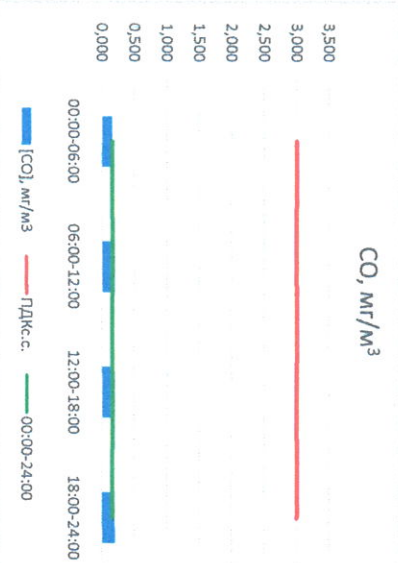

Руководитель филиала ПАТИ  
по Смоленской области

*(Signature)*

Ю.П. Евсеев

И.о. начальника лаборатории

*(Signature)*

Ю.А. Чернина

Отчёт о состоянии атмосферного воздуха за 20.05.2023

Направление ветра	[NO], мкг/м³	[NO2], мкг/м³	[CO], мкг/м³	[SO2], мкг/м³	[Пыль], мкг/м³
СЗ	0,000	5,020	0,160	2,154	6,798
СЗС	0,000	3,923	0,157	2,220	13,040
СЗСЗ	0,000	3,191	0,145	2,189	13,560
ЮЗ	0,000	12,707	0,201	2,843	6,057
ЮЗС	0,315	6,210	0,166	2,351	9,864
ЮЗСЗ	-	100,0	3,0	50,0	150,0
ПДКсс	-	-	-	-	-

Руководитель филиала ЦКЭТИ  
по Смоленской области

*(Signature)*

Ю.П. Евсеев

И.о. начальника лаборатории

*(Signature)*

Ю.А. Чернина

Отчёт о состоянии атмосферного воздуха за 21.05.2023

	Направление ветра	[NO], мкг/м³	[NO2], мкг/м³	[CO], мкг/м³	[SO2], мкг/м³	[Пыль], мкг/м³
00:00-06:00	3СЗ 285	0,024	8,715	0,181	2,703	8,356
06:00-12:00	3СЗ 287	0,000	3,788	0,192	2,782	7,338
12:00-18:00	ЮЗ 214	0,198	4,704	0,172	2,727	11,525
18:00-24:00	ЮЗ 231	0,003	8,300	0,195	0,696	7,100
00:00-24:00	3ЮЗ 254	0,056	6,376	0,185	2,227	8,580
ПДК <sub>с.с.</sub>	-	-	100,0	3,0	50,0	150,0