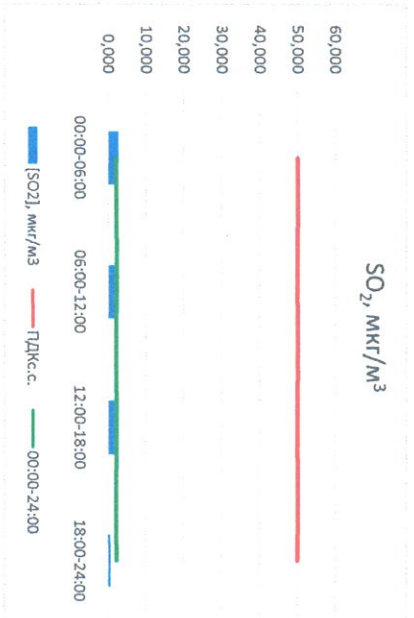

Руководитель филиала ЦКЭТИ  
по Смоленской области

*(Signature)*

Ю.П. Евсеев

И.о. начальника лаборатории

*(Signature)*

Ю.А. Чернина

Отчёт о состоянии атмосферного воздуха за 21.05.2023

	Направление ветра	[NO], мкг/м³	[NO2], мкг/м³	[CO], мкг/м³	[SO2], мкг/м³	[Пыль], мкг/м³
00:00-06:00	3СЗ 285	0,024	8,715	0,181	2,703	8,356
06:00-12:00	3СЗ 287	0,000	3,788	0,192	2,782	7,338
12:00-18:00	ЮЗ 214	0,198	4,704	0,172	2,727	11,525
18:00-24:00	ЮЗ 231	0,003	8,300	0,195	0,696	7,100
00:00-24:00	3ЮЗ 254	0,056	6,376	0,185	2,227	8,580
ПДК <sub>с.с.</sub>	-	-	100,0	3,0	50,0	150,0